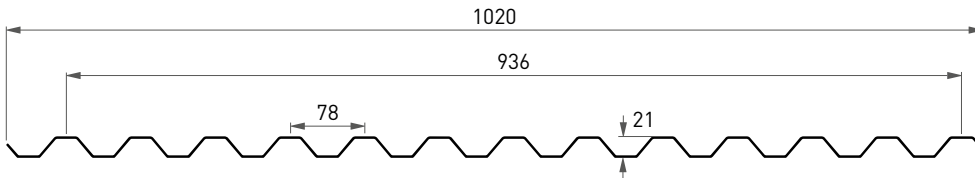

Greca 78 / 21 compatibel met Alubel 21