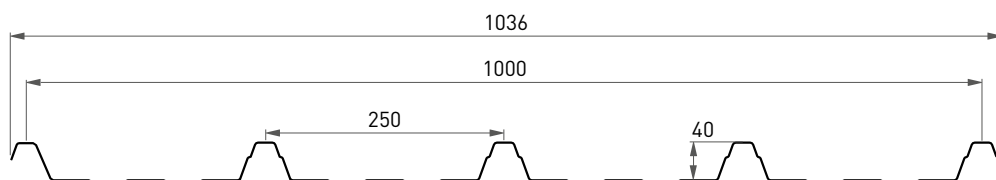

Greca 250 / 41.9 compatibel met Italpanelli (Penta)