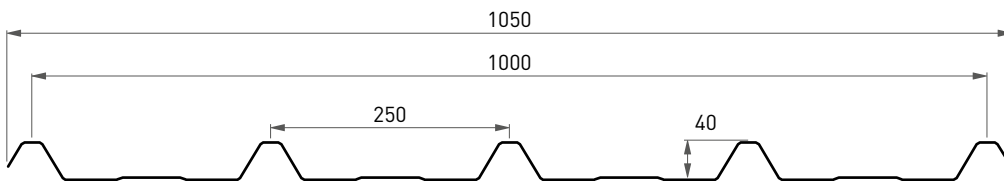

Greca 250 / 40 compatibel met Cobacier 1004