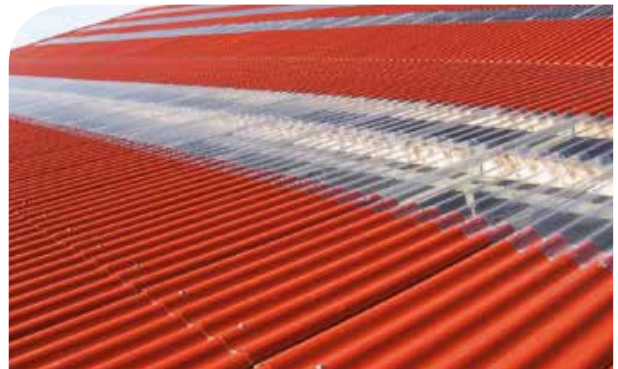

Garantie

Platen met UV-bescherming worden geleverd met 10 jaar garantie tegen vergeling, verlies van lichttransmissie en hagelschade. Onze verkoopafdeling verstrekt u graag de exacte garantiev voorwaarden.

Thermische uitzetting

Thermische uitzetting is een karakteristieke eigenschap van materialen om van grootte te veranderen naarmate de temperatuur toeneemt. Deze uitzetting wordt gekwantificeerd aan de hand van een coëfficiënt die voor polycarbonaat gelijk is aan $6,5 \times 10^{-5} \text{ 1/K}$ (0,065 mm/m°C). Door het feit dat deze coëfficiënt veel hoger is dan de waarden die worden geassocieerd met materialen die gewoonlijk voor dak- en timmerwerk (aluminium, staal enz.) worden gebruikt, is er behoefte aan oplossingen die dit verschil in thermische uitzetting compenseren, waarmee dan ook in de ontwerpfase en in alle bouwtoepassingen rekening moet worden gehouden.

Lichttransmissie

Een goed lichtplan moet ervoor zorgen dat het interieur van het gebouw de nodige hoeveelheid licht krijgt. Het is dus duidelijk belangrijk om platen te gebruiken die voldoende licht doorlaten. Het **Macrolux® Rooflite®**-productassortiment biedt u een ruime keuze in de ontwerpfase van uw project, met een scala aan kleuropties die aan al uw behoeften voldoen.