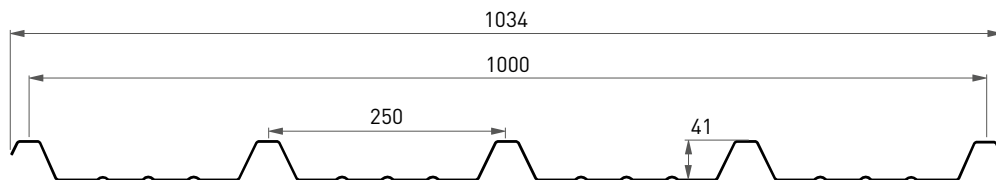

Greca 250 / 41 compatibel met Isolpack (Delta 5A)