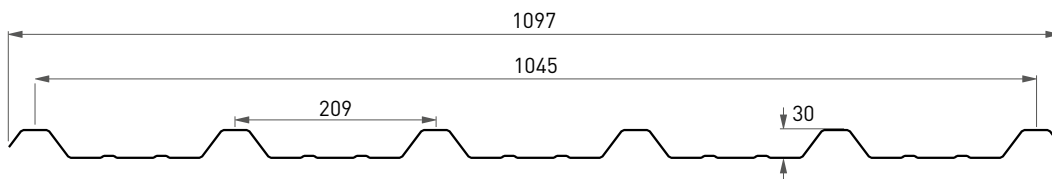

Greca 209 / 30 compatibel met Aceralia