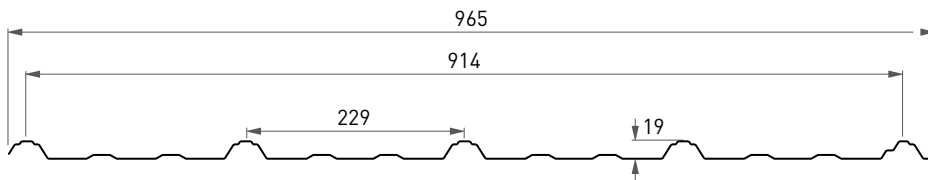

INDUSTRY

AGRI-FOOD

GREENHOUSES

DIY

Greca 228.6 / 19.05 compatibel met MB9