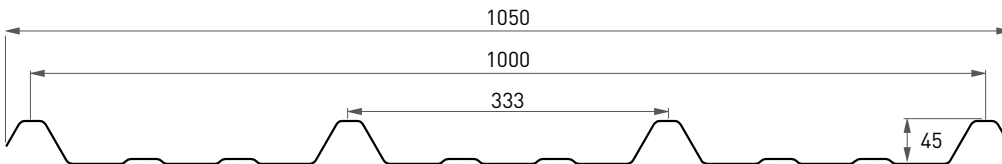

Greca 333 / 45 compatibel met Nervesco 3.45.1000TS