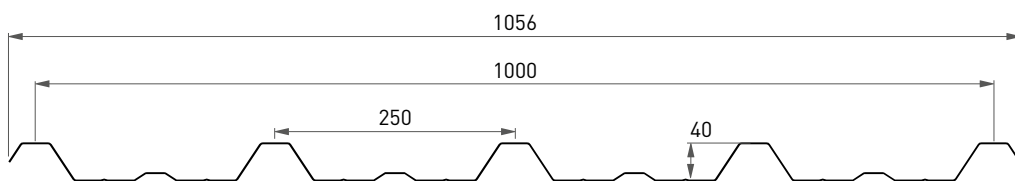

Greca 250 / 40 compatibel met Isolpack (RW1000)