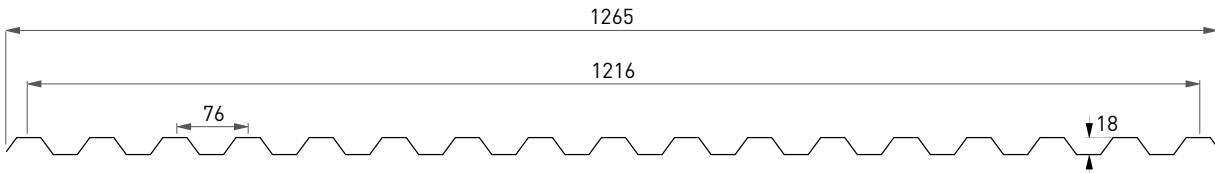

Greca 76 / 18