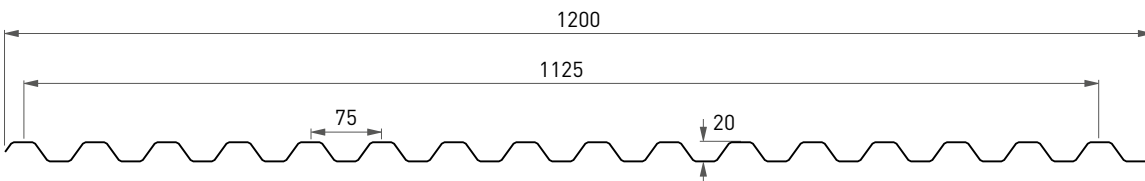

Greca 75 / 20 compatibel met Gekor (20/52)