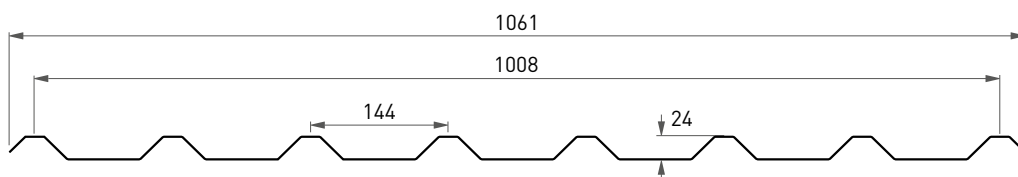

Greca 144 / 24.5 compatibel met Superpantera