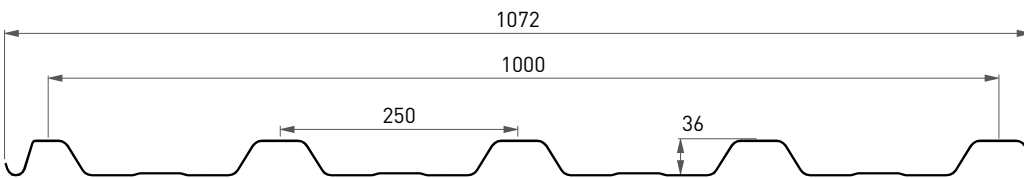

Greca 250 / 36 compatibel met SAB KD36