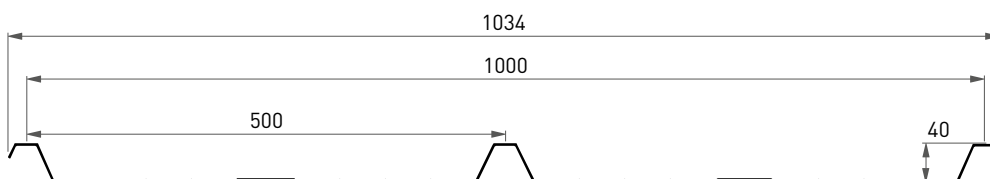

AGRI-FOOD

GREENHOUSES

DIY

Greca 228.6 / 19.05 compatibel met MB9

Greca 250 / 40 compatibel met Cobacier 1004

Greca 209 / 30 compatibel met Aceralia

Greca 275 / 30

Greca 500 / 41 compatibel met Isolpack (Delta 3A)