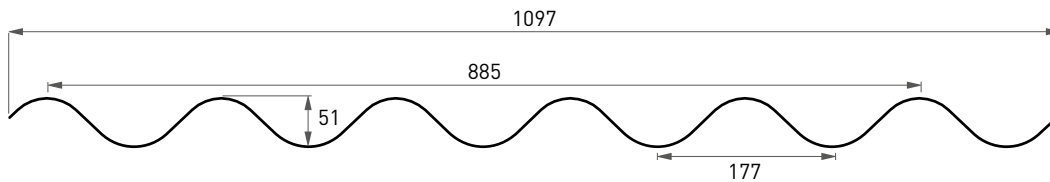

Onda 177 / 51 compatibel met Eternit