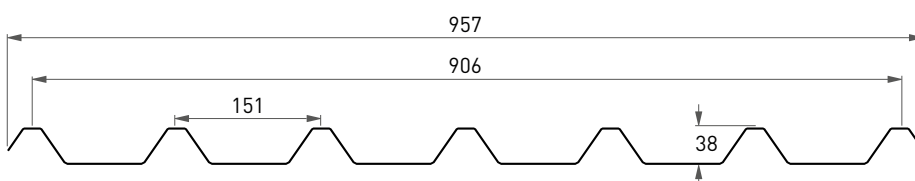

Greca 151 / 38 compatibel met Assanpanel 38/151