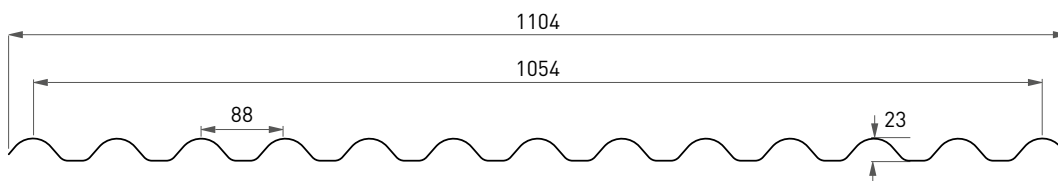

Andere vormen op aanvraag verkrijgbaar.
Onze verkoopafdeling beantwoordt graag al uw vragen.

Onda 76 / 18

Onda 177 / 51 compatibel met Eternit

Onda 147 / 49 compatibel met Eternit B6

Omega 76.2 / 16

Omega 88 / 24 compatibel met Tecno Imac (Ecolina)