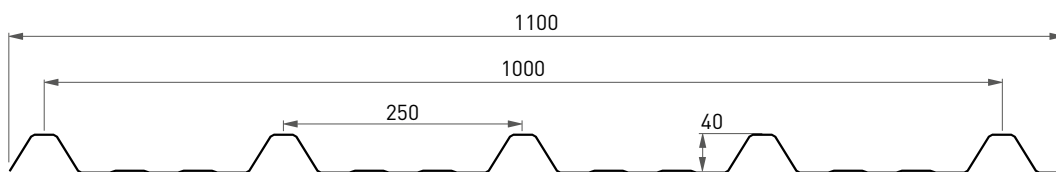

Greca 250 / 40 compatibel met Ikon-Utap